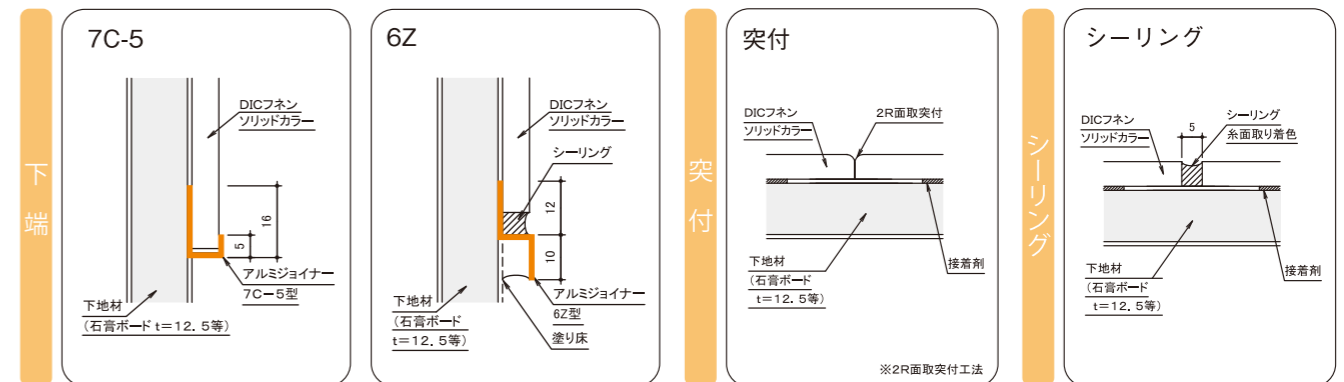

副資材一覧

■ 納まり図

6mm厚化粧板

3mm厚化粧板

出隅

入隅

下端

出隅

入隅

平目地

平目地

シーリング

技術データ

製品一覧

カラー情報

副資材一覧