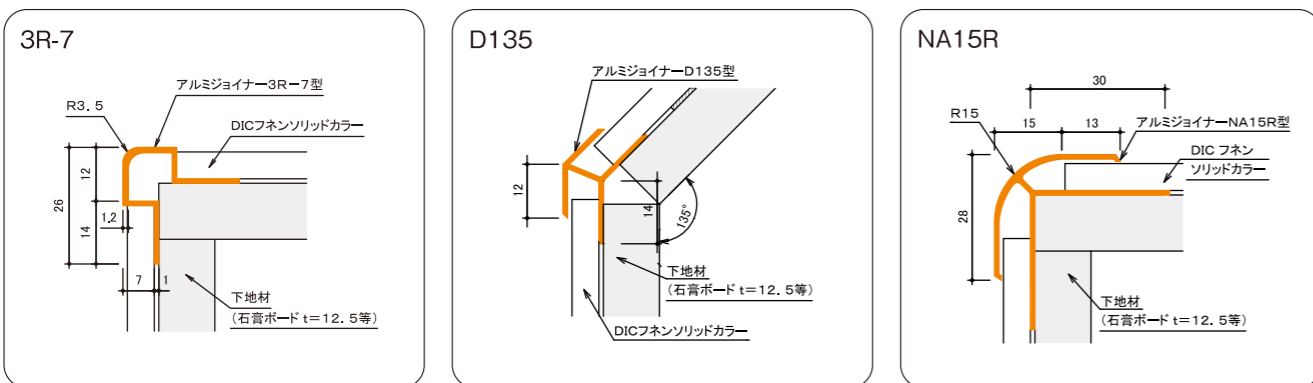

副資材一覧

■ 納まり図

6mm厚化粧板

3mm厚化粧板

出隅

入隅

下端

出隅

入隅

平目地

平目地

シーリング

技術データ

製品一覧

カラー情報

副資材一覧