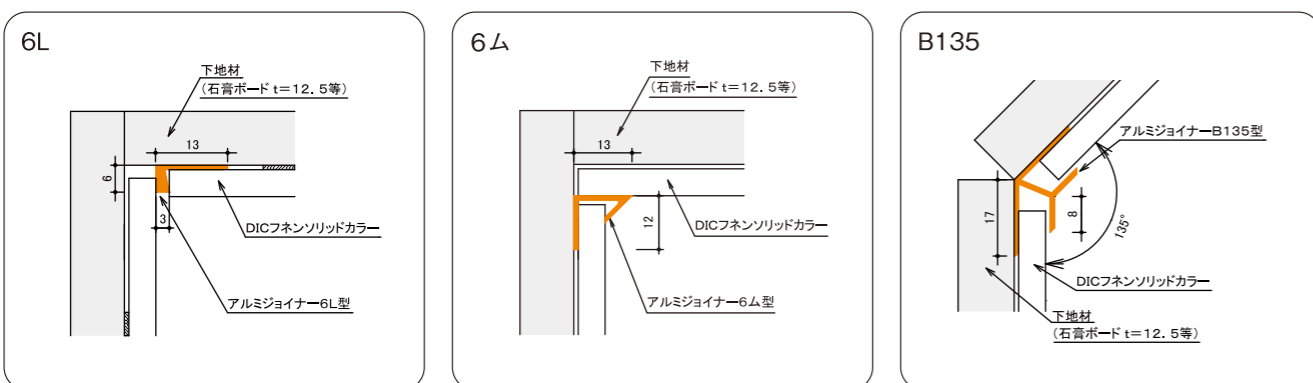

副資材一覧

■ 納まり図

6mm厚化粧板

3mm厚化粧板

出隅

入隅

下端

出隅