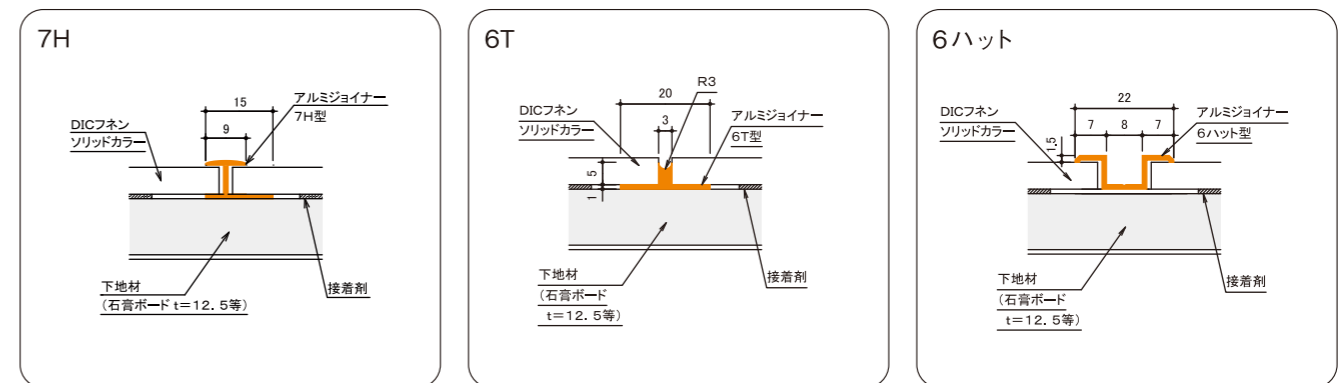

副資材一覧

■ 納まり図

6mm厚化粧板

3mm厚化粧板

出隅

入隅

下端

出隅