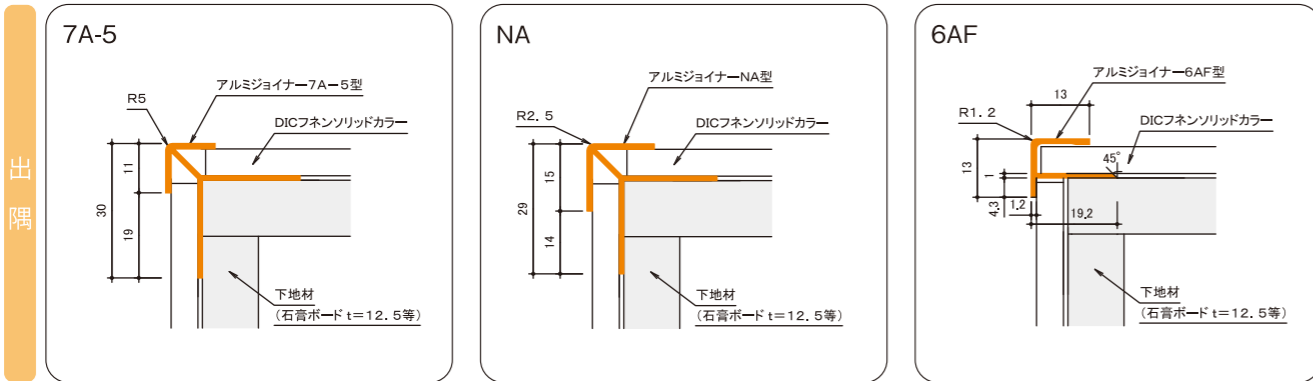

副資材一覧

■ 納まり図

6mm厚化粧板

3mm厚化粧板

出隅

入隅

下端

出隅