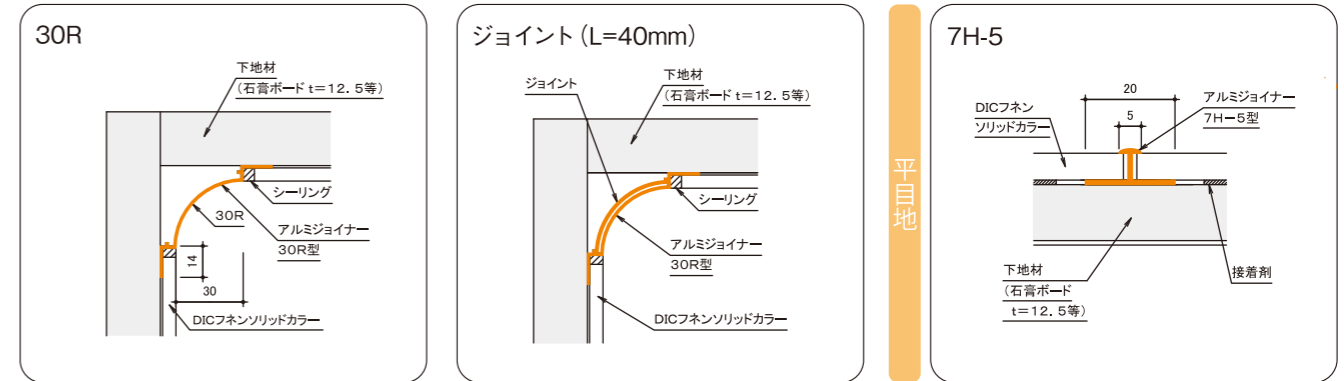

副資材一覧

■ 納まり図

6mm厚化粧板

3mm厚化粧板

出隅

入隅

下端

出隅