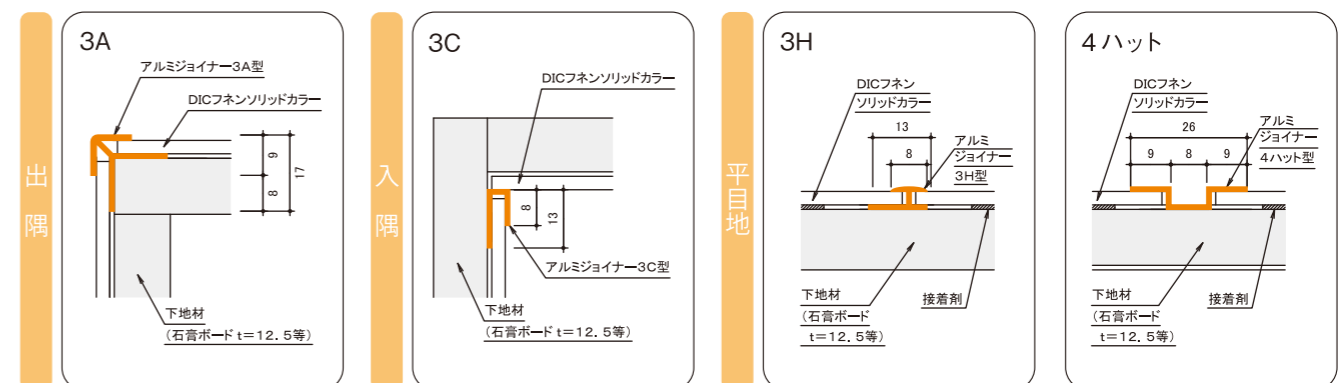

副資材一覧

■ 納まり図

6mm厚化粧板

3mm厚化粧板

出隅

入隅

下端

出隅