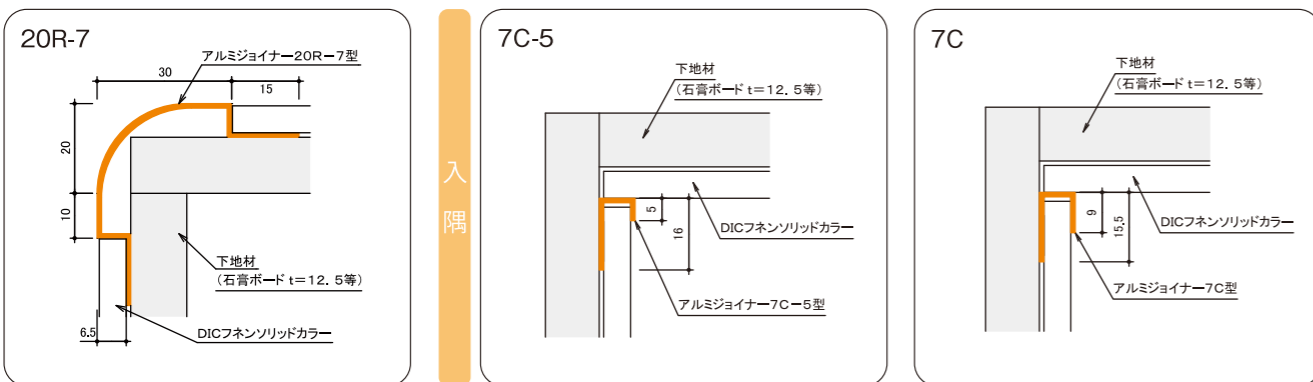

副資材一覧

■ 納まり図

6mm厚化粧板

3mm厚化粧板

出隅

入隅

下端

出隅